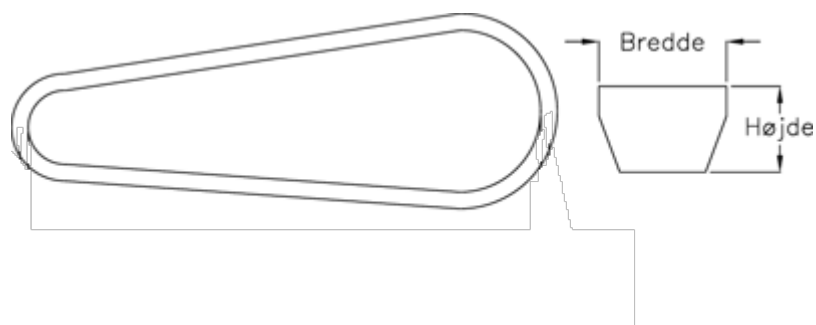

Varenummer: 601962561082
Beskrivelse: Gates kilerem SPA 1082 Ld 1082
DELTA NARROW

Mål

Bredde	= 13
Højde	= 10
Middellængde	= 1082